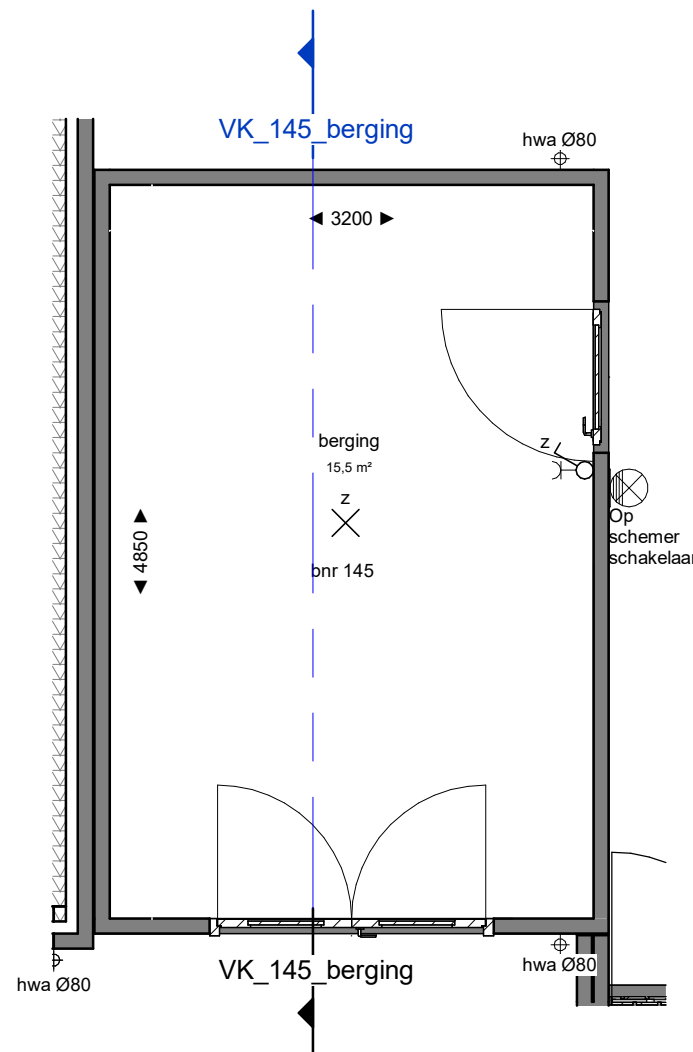

**Voorgevel**  
Schaal: 1 : 100

**Achtergevel**  
Schaal: 1 : 100

**Rechtergevel**  
Schaal: 1 : 100

**Doorsnede**  
Schaal: 1 : 100

**Begane grond**  
Schaal: 1 : 50

**MATERIALEN:**

Metselwerk grijs-zwart Pagus

**Voorgevel**  
Schaal: 1 : 100

**Achtergevel**  
Schaal: 1 : 100

**Linkergevel**  
Schaal: 1 : 100

**Rechtergevel**  
Schaal: 1 : 100

**Doorsnede**  
Schaal: 1 : 100

**Begane grond**  
Schaal: 1 : 50

**MATERIALEN:**