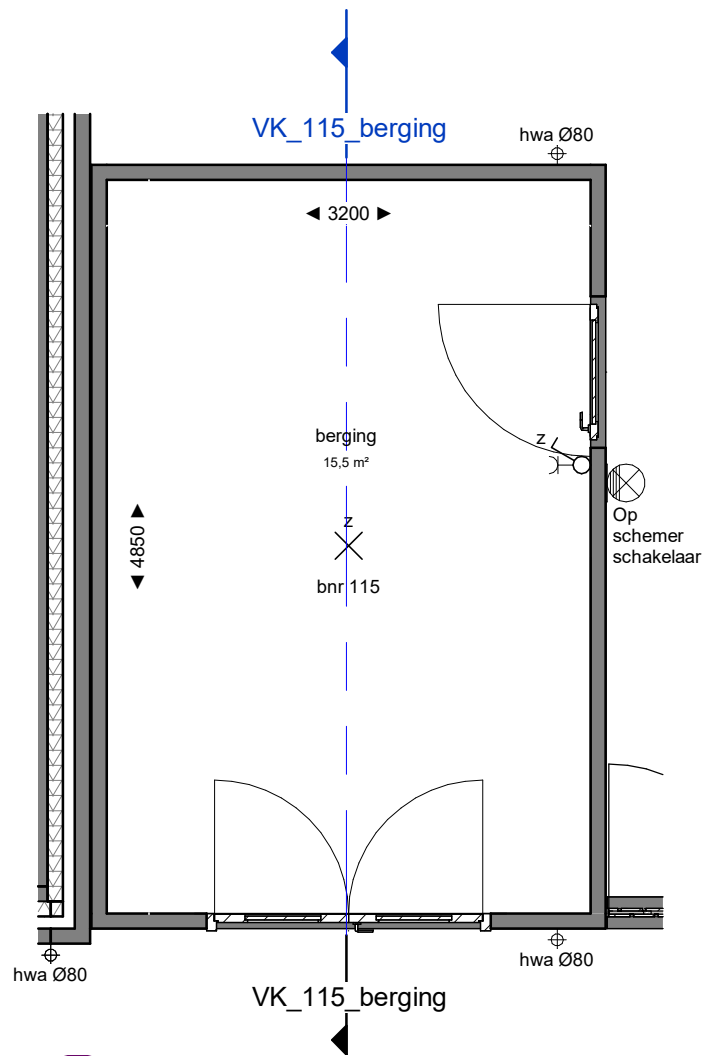

**Voorgevel**  
Schaal: 1 : 100

**Achtergevel**  
Schaal: 1 : 100

**Rechtergevel**  
Schaal: 1 : 100

**Doorsnede**  
Schaal: 1 : 100

**Begane grond**  
Schaal: 1 : 50

**MATERIALEN:**

Metselwerk grijs-zwart Pagus

**Voorgevel**

Schaal: 1 : 100

**Achtergevel**

Schaal: 1 : 100

**Linkergevel**

Schaal: 1 : 100

**Doorsnede**

Schaal: 1 : 100