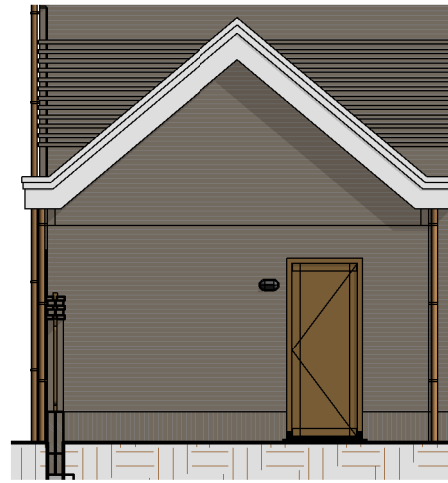

**Voorgevel**  
Schaal: 1 : 100

**Achtergevel**  
Schaal: 1 : 100

**Rechtergevel**  
Schaal: 1 : 100

**Doorsnede**  
Schaal: 1 : 100

**Begane grond**  
Schaal: 1 : 50

**MATERIALEN:**

Metselwerk grijs-zwart Pagus

**Voorgevel**

Schaal: 1 : 100

**Achtergevel**

Schaal: 1 : 100

**Linkergevel**

Schaal: 1 : 100

**Doorsnede**

Schaal: 1 : 100