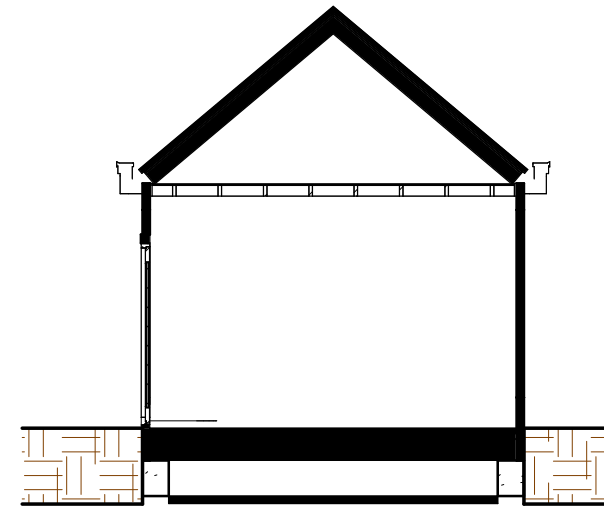

**Voorgevel**

Schaal: 1 : 100

**Achtergevel**

Schaal: 1 : 100

**Linkergevel**

Schaal: 1 : 100

**Doorsnede**

Schaal: 1 : 100

**Begane grond**

Schaal: 1 : 50

**MATERIALEN:**

Metselwerk 100%-grijs Lima

Dakpan Oranjebruin

Kozijnkleur RAL 1001

**DEFINITIEF ONTWERP**

	Marssteden 66 7547 TD Enschede Postbus 461 7500 AL Enschede T +31 53 4 600 600 E info@koopmans.nl W www.koopmans.nl		getekend	LK
			gecontroleerd	ITA
		datum		10-01-2025
projectnummer	4779	wijz.	datum	omschrijving
project	KOP VAN DE STADSWERVEN			
onderdeel	VERKOOPTEKENING BERGING BNR. 130	schaal	1:50 / 1:100	formaat A3
				blad <b>VK-130-01</b>

**Voorgevel**  
Schaal: 1 : 100

**Achtergevel**  
Schaal: 1 : 100

**Rechtergevel**  
Schaal: 1 : 100

**Doorsnede**  
Schaal: 1 : 100

**Begane grond**  
Schaal: 1 : 50

**MATERIALEN:**

Metselwerk grijs-zwart Pagus